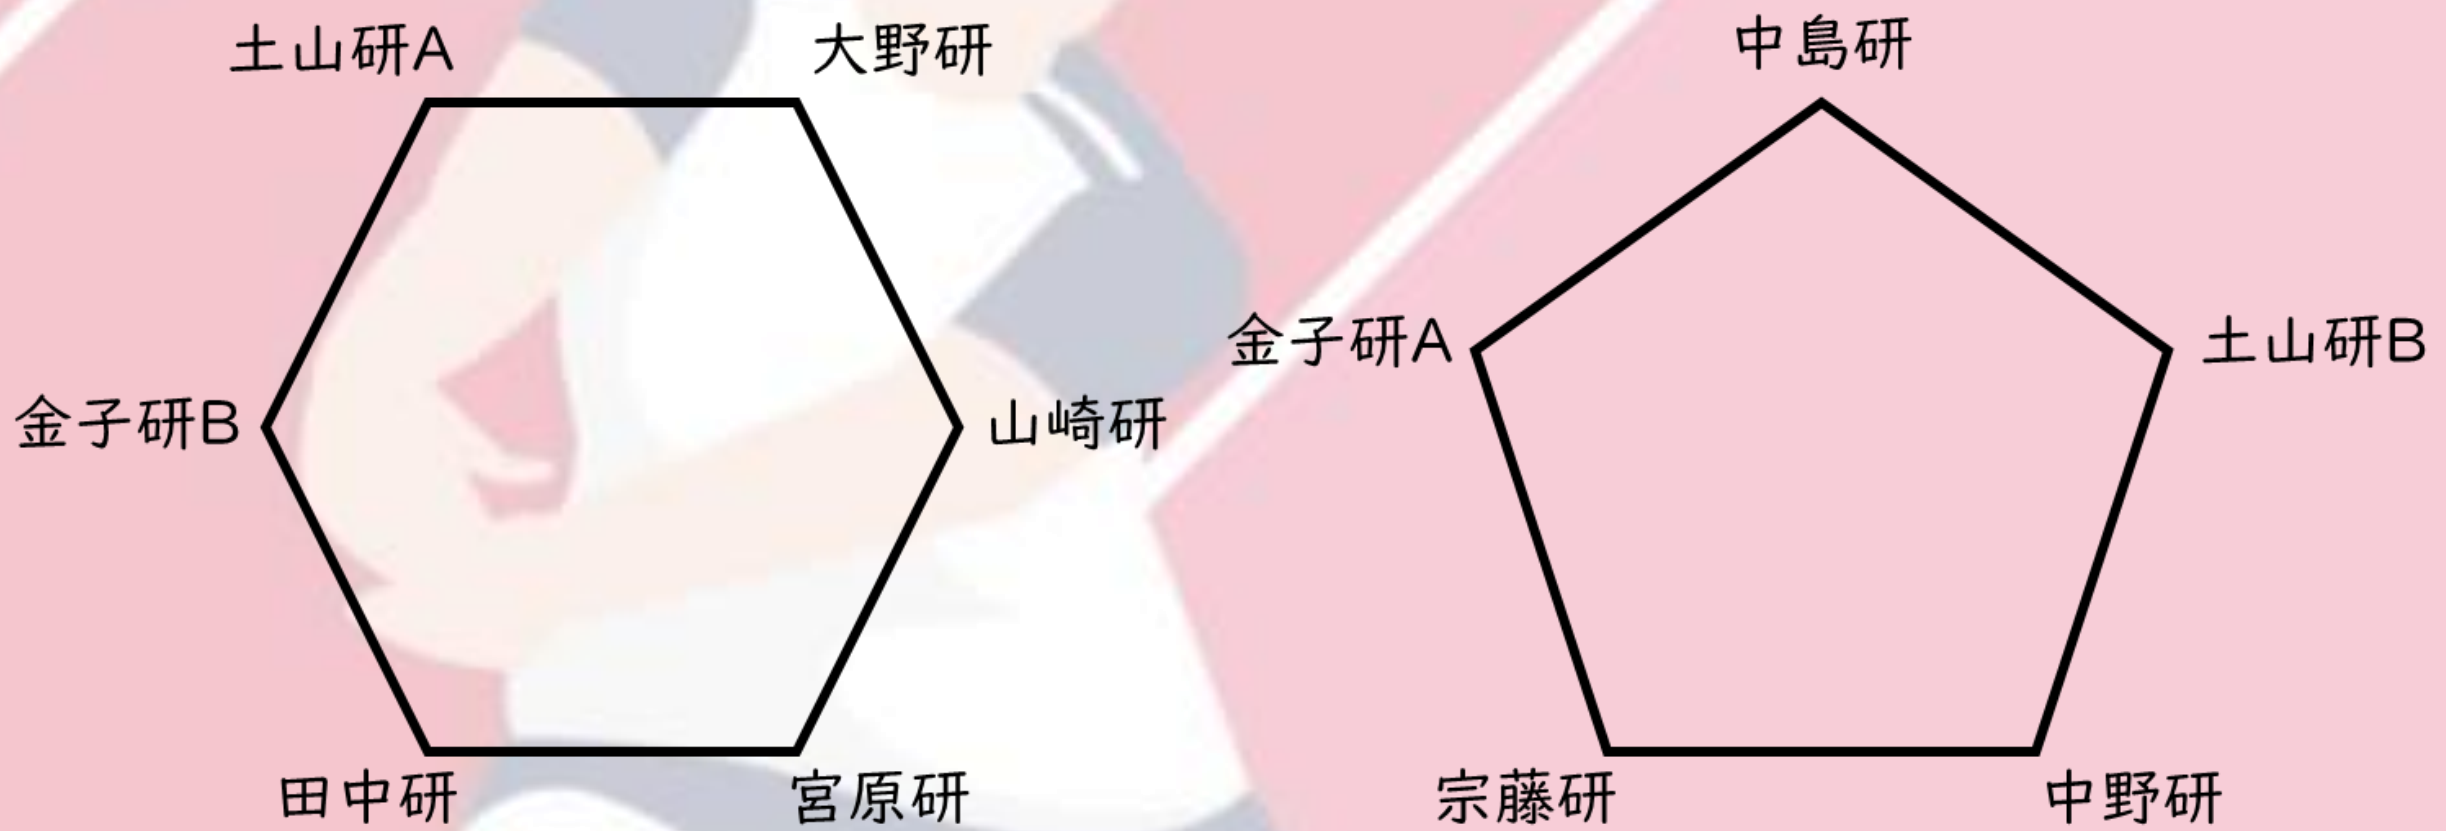

材エバレーボール大会のお知らせ

日程：7/26(水) 12時~18時

場所：志摩体育館(福岡県糸島市志摩初72-1)

予選リーグ表

各リーグ上位2チームが決勝トーナメントに進出!

※予選・決勝は同日に行われます

Coming Soon!